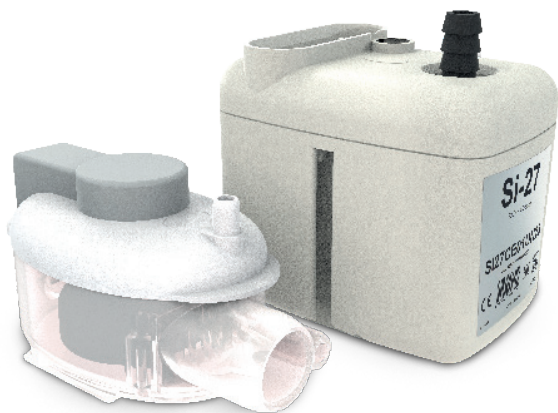

## Si-27

### 迷你泵

型号: SI27CE01UN23

#### 专利活塞泵技术

Si-27 迷你泵具备索尔曼专利活塞泵技术, 专为清除空调冷凝物而设计。适用功率 20kW 以内的空调机组。品质可靠, 静音运行。

#### 套装内容

- Si-27 活塞泵
- 1 个橡胶减震安装背板;
- 一根 1.5 米可锁定的直插式电源线;
- 透明 PVC 排水管 (内径 6 mm);
- 6 根扎带;
- 1 个水位检测器 (SI2958, 1.5 米电源线);
- 安装组件:
  - 橡胶管 (内径  $\varnothing$  15 mm, 长度 35 mm)
  - 排气管 (内径  $\varnothing$  4 mm, 长度 75 mm)
  - 安装导轨
  - 粘合剂