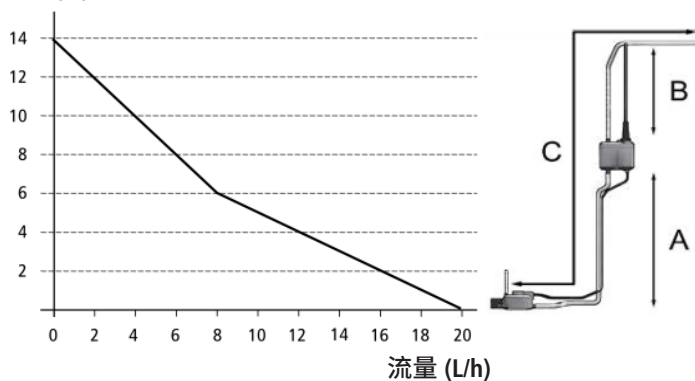

技术规格

最大流量	20 L/h
最大吸程	3 m
最大推荐扬程	10 m (流量 = 4 L/h)
最大压头	14 m (流量 = 0 L/h)
噪音 (1m) *	≤ 20 dBA
电源电压	230 V~ 50 / 60 Hz - 14 W
绝缘等级	□ (双重绝缘)
液位高度 (mm)	开泵液位高度: 16 mm; 停泵液位高度: 11 mm; 警戒液位高度: 19 mm;
报警开关	常闭电阻式 - 8A - 250 V
过热自动保护	115°C (自动复位)
最高冷凝温度	35°C
运行等级	100% 连续运行
防护等级	IP20
安全标准	CE, EAC
RoHS 指令	符合
WEEE 指令	符合
包装尺寸	135 x 135 x 90 mm (长宽高)
重量 (含包装)	0.48 kg
装箱数	20 件 / 箱

* 符合 EN ISO 3744 标准, 在 LNE 实验室中测定, 水泵脱离设备, 单独有水运行。

扬程 (m)

适用空调类型

适用功率 20 kW 以下的所有类型空调。

- 多联机
- 壁挂机
- 风管机
- 天花机

选购配件

名称	#型号
透明 PVC 排水管, 内径 Ø 6 mm	ACC00909 : 5 m ACC00910 : 50 m
6 个软管密封接头, 适用直径 Ø 6 mm	ACC00919
防虹吸安全接头, 适用于内径 6 mm 的透明 PVC 排水管	ACC00922