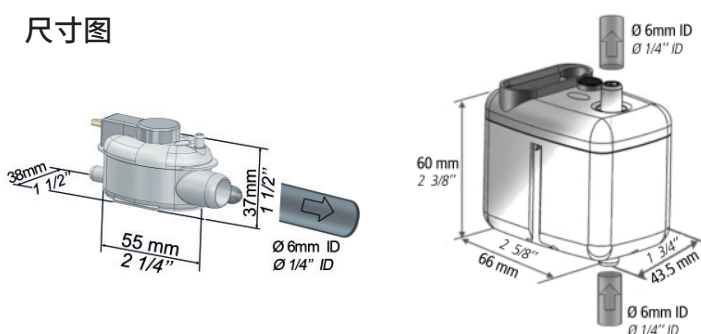

## 选购配件

名称	#型号
 透明 PVC 排水管, 内径 Ø 6 mm	ACC00909 : 5 m ACC00910 : 50 m
 6 个软管密封接头, 适用直径 Ø 6 mm	ACC00919
 防虹吸安全接头, 适用于内径 6 mm 的透明 PVC 排水管	ACC00922

## 尺寸图