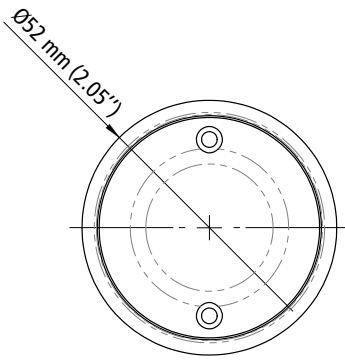

- Sala limpia/cabina de aire, conectado a un transmisor Si-CPE320

Designación: Si-PRO-U-W

Referencia de venta: 27987

Características técnicas

Parámetro	Rango de medición	Precisión*	Resolución
Temperatura Pt100 (°C, °F)	-20 a 80 °C (-4 a 176 °F)	±0,25°C ±0,2% del valor medido (±0,45°F ±0,2% del valor medido)	0,1 °C, 0,1 °F
Humedad relativa (%HR)	0 a 100%HR	±2,0 %HR (de 40 a 80 %HR) Deriva según temperatura: ±0,04 x (T-20) %HR (si T<15°C o T>25°C)	0,1 %HR
Temperatura húmeda** (°C _{tw} , °F _{tw})	-50 a 100 °C _{tw} (-58 a 212 °F _{tw})	-	0,1 °C _{tw} , 0,1 °F _{tw}
Punto de rocío** (°C _{tdr} , °F _{tdr})	-50 a 100 °C _{tdr} (-58 a 212 °F _{tdr})	-	0,1 °C _{tdr} , 0,1 °F _{tdr}
Punto de congelación** (°C _{tf} , °F _{tf})	-50 a 100°C _{tf} (-58 a 212 °F _{tf})	-	0,1°C _{tf} , 0,1°F _{tf}
Humedad absoluta** (g/m ³)	0 a 1000 g/m ³	-	0,1 g/m ³
Entalpía** (kJ/kg)	0 a 15.000 kJ/kg	-	0 a 9999,9: 0.1 kJ/kg 10.000 a 15.000: 1 kJ/kg
Humedad específica** (g/kg)	0 a 1000 g/kg	-	0,1 g/kg

** Valor calculado

Dimensiones de la sonda

Cables de conexión para sondas

Es obligatorio un cable de sonda de 2 m de longitud para conectar la sonda a un transmisor Si-CPE320:

- **Designación: Si-ACC-RVP; Referencia de venta: 28002**

También existen 2 alargadores disponibles:

- **Longitud 5 m: Si-ACC-R5. Referencia de venta: 28000**
- **Longitud 10 m: Si-ACC-R10. Referencia de venta: 28801**

Es posible empalmar alargadores hasta una longitud total máxima de 12 m.