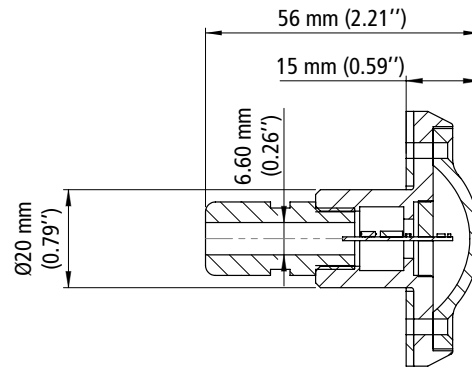

- Sala limpia/cabina de aire, conectado a un transmisor Si-CPE320

Designación: Si-PRO-U-W

Referencia de venta: 27987

Características técnicas

Parámetro	Rango de medición	Precisión*	Resolución
Temperatura Pt100 (°C, °F)	-20 a 80 °C (-4 a 176 °F)	±0,25°C ±0,2% del valor medido (±0,45°F ±0,2% del valor medido)	0,1 °C, 0,1 °F
Humedad relativa (%HR)	0 a 100%HR	±2,0 %HR (de 40 a 80 %HR) Deriva según temperatura: ±0,04 x (T-20) %HR (si T<15°C o T>25°C)	0,1 %HR
Temperatura húmeda** (°C _{tw} , °F _{tw})	-50 a 100 °C _{tw} (-58 a 212 °F _{tw})	-	0,1 °C _{tw} , 0,1 °F _{tw}
Punto de rocío** (°C _{tdr} , °F _{tdr})	-50 a 100 °C _{tdr} (-58 a 212 °F _{tdr})	-	0,1 °C _{tdr} , 0,1 °F _{tdr}
Punto de congelación** (°C _{tf} , °F _{tf})	-50 a 100°C _{tf} (-58 a 212 °F _{tf})	-	0,1°C _{tf} , 0,1°F _{tf}
Humedad absoluta** (g/m ³)	0 a 1000 g/m ³	-	0,1 g/m ³
Entalpía** (kJ/kg)	0 a 15.000 kJ/kg	-	0 a 9999,9: 0.1 kJ/kg 10.000 a 15.000: 1 kJ/kg
Humedad específica** (g/kg)	0 a 1000 g/kg	-	0,1 g/kg

** Valor calculado

Dimensiones de la sonda

Cables de conexión para sondas

Es obligatorio un cable de sonda de 2 m de longitud para conectar la sonda a un transmisor Si-CPE320:

- **Designación: Si-ACC-RVP; Referencia de venta: 28002**