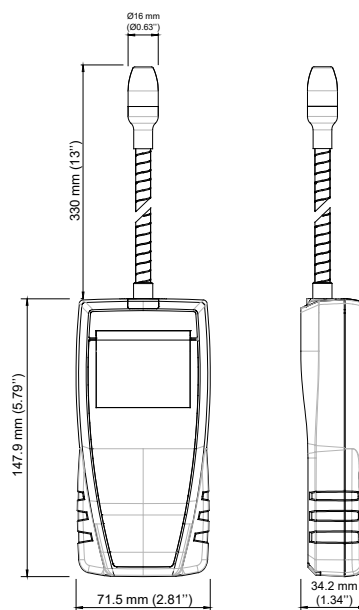

Caractéristiques générales

Unités de mesure	ppm, %vol, %LEL
Élément de mesure	Capteur semi-conducteur
Affichage	4 lignes, technologie LCD. Dimensions 50 x 36 mm 2 lignes de 5 digits de 7 segments (valeur) 2 lignes de 5 digits de 16 segments (unité)
Sonde	Flexible, 300 mm
Boîtier	ABS, protection IP54
Clavier	5 touches
Directives européennes	2014/30/EU EMC ; 2014/35/EU Basse tension ; RoHS 2011/65/EU (EU)2015/863 ; 2012/19/EU DEEE
Alimentation	4 piles AAA LR03 1.5 V
Autonomie	20 heures
Ambiance	Gas neutres
Conditions d'utilisation (°C, %RH, m)	De 0 à 50 °C. En condition de non-condensation. De 0 à 2000 m.
Température de stock- age	De -20 à +80 °C
Auto-extinction	Réglable de 0 à 120 min
Poids	295 g (10.4 oz)

Entretien

Nous réalisons l'étalonnage, l'ajustage et la maintenance de vos appareils pour garantir un niveau de qualité constant de vos mesures. Dans le cadre des normes d'Assurance Qualité, nous vous recommandons d'effectuer une vérification annuelle.

Dimensions

Kit de livraison

- Constat de vérification
- Sac de transport
- Guide de démarrage rapide

Accessoires

Nom	Référence
Coque de protection aimantée	CQ 15